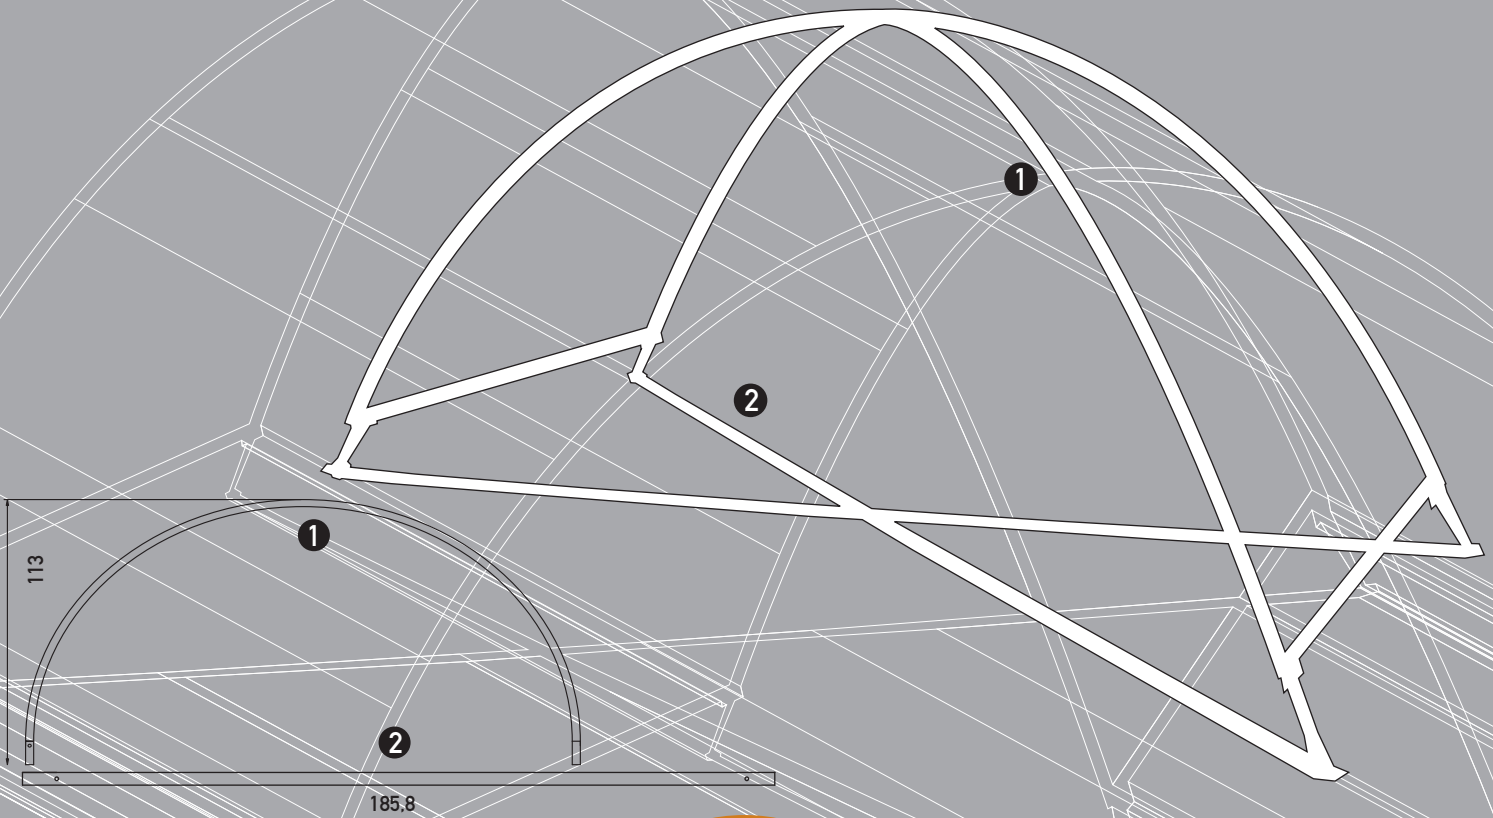

Skincom™ Solartent EASY®

The solartent EASY is definitely the easiest way to create a protective shady spot for yourself. With a protection factor 60 in accordance with UV standard 801 / factor 50 + after AS / NZS 2604 Standard.

Technical description

- Polyester bag (190T) with carrying handles and a pull-closure (length 20,86 inches x 3,93 inches diameter / length 53cm x 10cm diameter)
- 2 fiberglass poles (each 7 x 19,68 inches, diameter 0,31 inches / 7 x 50cm, diameter 7,9mm)
- 1 stable fiberglass tie bar (2 x 19,68 inches, diameter 0,27 inches / 2 x 50cm, diameter 6,9mm)
- 1 Polyester solar sail (PES 190T x 70D with PU and UV coating) with 4 straps and 4 Velcro fasteners (90.5 x 29.5 inch / 230 x 100 cm)
- 2 polyester straps for fixing to the ground
- 4 tent pegs made off zinc coated steel (length 5,9 inches, diameter 0,17 inches / length 15cm, diameter 4,5mm)
- 4 sandbags (190T) with pull closure (length 7,87 inches, width 5,9 inches / length 20cm, width 15cm)
- Instruction manual
- Size when set up (straps used in the optics of a rectangle): length 90,55 inches x width 39,37 inches x height 41,33 inches / length 230cm x width 100cm x height 105cm
- Size when set up (straps used in the optics of a X) : length 86,61 inches x width 41,33 inches x 45,27 inches / length 220cm x width 105cm x height 115cm

Transport information

- Weight without packaging 2,42 lbs (1,1kg)
- Weight with packaging (21,65x2,95x2,95 inches / 55x7,5x7,5cm) 2,64 lbs (1,2kg)
- Weight in 12 piece carton (22.2x8,6x12,4 inches / 56.5x22x31.5cm) 33 lbs (15kg)
- Quantity / Pallet 480 pieces / 40 cartons (47,24x39,37x68,89 inches / 120x100x175cm), weight 1322 lbs (600kg)
- Quantity / 20' Container 8736 pieces, weight 24074 lbs (10920kg)
- Quantity / 40' Container 18144 pieces, weight 50000 lbs (22680kg)

Colouring

1. Red Pantone 485 (Ferrari-red)
   - Blue reflex (Euro-blue)
   - With a minimum of 1000 pieces free choice of colour
   - Advertising / Logo print on request
2. *Subject to change without notice.*

Item number: 10168
EAN Code: 764 012 991 0168

SKINCOM™ Sonnenzelt EASY®

Das Sonnenzelt EASY ist definitiv die einfachste Möglichkeit, sich mit einem preiswerten Schattenspender wirksam und sicher vor der Sonne zu schützen. Mit einem Schutzfaktor von 60 nach UV Standard 801 / Faktor 50 + nach NS / NZS 2604 Standard.

Technische Beschreibung